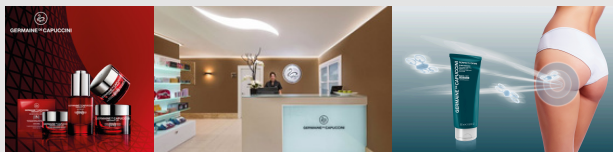

【取扱ブランド】

◆RE L'AMOUR COLLECTION

揺るぎなきなき、この上ない優美 RE L'AMOUR COLLECTION 【リアムール】

～その先の未来へ～

リアムールは一人一人が目指す至高の“STYLE”を

手にするための“TOOL”をご提案します。

◆MARROW化粧品シリーズ

最先端の再生医療の研究から生まれた新成分「ヒト骨髄幹細胞順化培養液」を高配合した幹細胞コスメの最高峰ブランドで、細胞レベルからお肌を根本的に美しくさせる新しいスキンケアコスメです。原料の選定や処方設計など「安全性」や「クオリティ」には大変こだわりを持った化粧品シリーズです。

◆リッピ：MESOCEUTICALシリーズ

誰にでも使いやすく、高性能なマシンにも負けないようなスキンケアがあったら…

そんな想いで開発された「メソシューティカル」

- ・DNAに着目したスキンケア「R.CODE」
  - ・水にも油にもなじむ特殊な溶媒を使用した 高濃度美容液「セラムライン」
  - ・毎日の生活に取り入れやすいゼリーやスープなどに  
こだわりの成分を凝縮したプレミアムサプリメント「インサイドライン」
- ～美しく生きる全ての人の為に健康的な美をサポート～

◆Germaine de Capuccini

スペイン王室御用達のコスメ「ジャーメイン・ド・カプチャーニ」

世界規模での最高級品の証であるISO 9001・14001の取得を世界で初めて認められたプロフェッショナルに特化したブランド。ジャーメインドカプチャーニ製品とそのトリートメントは、医学と美の観点から厳格な有効性テストを受け、その効果と有効性のレベルに関して安全が保証されています。

世界のホテルやサロンで愛される美の科学と品質をご堪能ください。